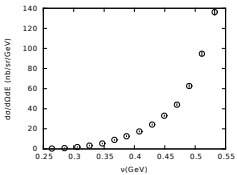

2 3 8.606 8.000 1.32 Day:1979bx

2 3 8.607 8.000 1.32 Day:1979bx

2 3 9.210 8.000 1.51 Day:1979bx

2 3 9.778 8.000 1.69 Day:1979bx

2 3 10.316 8.000 1.87 Day:1979bx

2 3 10.950 8.000 2.10 Day:1979bx

2 3 10.954 8.000 2.10 Day:1979bx

2 3 11.558 8.000 2.32 Day:1979bx

2 3 12.685 8.000 2.77 Day:1979bx

2 3 14.696 8.000 3.65 Day:1979bx

2 3 14.700 8.000 3.65 Day:1979bx