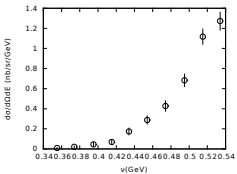

2 3 8.606 8.000 1.32 Day:1979bx

2 3 8.607 8.000 1.32 Day:1979bx

2 3 9.210 8.000 1.51 Day:1979bx

2 3 9.778 8.000 1.69 Day:1979bx

2 3 10.316 8.000 1.87 Day:1979bx

2 3 10.950 8.000 2.10 Day:1979bx

2 3 10.954 8.000 2.10 Day:1979bx

2 3 11.558 8.000 2.32 Day:1979bx

2 3 12.685 8.000 2.77 Day:1979bx

2 3 14.696 8.000 3.65 Day:1979bx

2 3 14.700 8.000 3.65 Day:1979bx