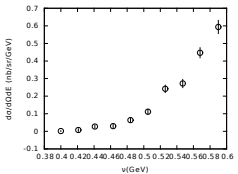

2 3 8.606 8.000 1.32 Day:1979bx

2 3 8.607 8.000 1.32 Day:1979bx

2 3 9.210 8.000 1.51 Day:1979bx

2 3 9.778 8.000 1.69 Day:1979bx

2 3 10.316 8.000 1.87 Day:1979bx

2 3 10.950 8.000 2.10 Day:1979bx

2 3 10.954 8.000 2.10 Day:1979bx

2 3 11.558 8.000 2.32 Day:1979bx

2 3 12.685 8.000 2.77 Day:1979bx

2 3 14.696 8.000 3.65 Day:1979bx

2 3 14.700 8.000 3.65 Day:1979bx