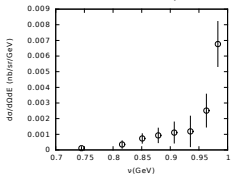

2 3 8.606 8.000 1.32 Day:1979bx

2 3 8.607 8.000 1.32 Day:1979bx

2 3 9.210 8.000 1.51 Day:1979bx

2 3 9.778 8.000 1.69 Day:1979bx

2 3 10.316 8.000 1.87 Day:1979bx

2 3 10.950 8.000 2.10 Day:1979bx

2 3 10.954 8.000 2.10 Day:1979bx

2 3 11.558 8.000 2.32 Day:1979bx

2 3 12.685 8.000 2.77 Day:1979bx

2 3 14.696 8.000 3.65 Day:1979bx

2 3 14.700 8.000 3.65 Day:1979bx