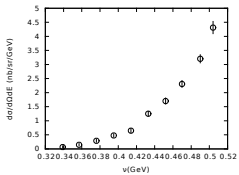

2 3 8.606 8.000 1.32 Day:1979bx

2 3 8.607 8.000 1.32 Day:1979bx

2 3 9.210 8.000 1.51 Day:1979bx

2 3 9.778 8.000 1.69 Day:1979bx

2 3 10.316 8.000 1.87 Day:1979bx

2 3 10.950 8.000 2.10 Day:1979bx

2 3 10.954 8.000 2.10 Day:1979bx

2 3 11.558 8.000 2.32 Day:1979bx

2 3 12.685 8.000 2.77 Day:1979bx

2 3 14.696 8.000 3.65 Day:1979bx

2 3 14.700 8.000 3.65 Day:1979bx