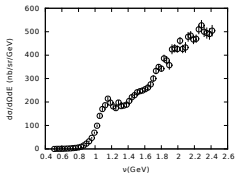

2 3 8.606 8.000 1.32 Day:1979bx

2 3 8.607 8.000 1.32 Day:1979bx

2 3 9.210 8.000 1.51 Day:1979bx

2 3 9.778 8.000 1.69 Day:1979bx

2 3 10.316 8.000 1.87 Day:1979bx

2 3 10.950 8.000 2.10 Day:1979bx

2 3 10.954 8.000 2.10 Day:1979bx