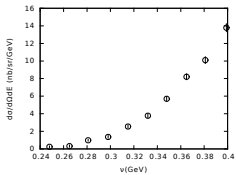

2 3 8.606 8.000 1.32 Day:1979bx

2 3 8.607 8.000 1.32 Day:1979bx

2 3 9.210 8.000 1.51 Day:1979bx

2 3 9.778 8.000 1.69 Day:1979bx

2 3 10.316 8.000 1.87 Day:1979bx

2 3 10.950 8.000 2.10 Day:1979bx

2 3 10.954 8.000 2.10 Day:1979bx

2 3 11.558 8.000 2.32 Day:1979bx

2 3 12.685 8.000 2.77 Day:1979bx

2 3 14.696 8.000 3.65 Day:1979bx

2 3 14.700 8.000 3.65 Day:1979bx