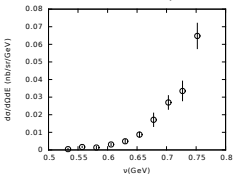

2 3 8.606 8.000 1.32 Day:1979bx

2 3 8.607 8.000 1.32 Day:1979bx

2 3 9.210 8.000 1.51 Day:1979bx

2 3 9.778 8.000 1.69 Day:1979bx

2 3 10.316 8.000 1.87 Day:1979bx

2 3 10.950 8.000 2.10 Day:1979bx

2 3 10.954 8.000 2.10 Day:1979bx

2 3 11.558 8.000 2.32 Day:1979bx

2 3 12.685 8.000 2.77 Day:1979bx

2 3 14.696 8.000 3.65 Day:1979bx

2 3 14.700 8.000 3.65 Day:1979bx