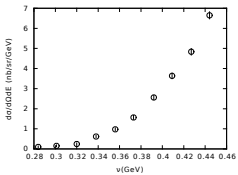

2 3 8.606 8.000 1.32 Day:1979bx

2 3 8.607 8.000 1.32 Day:1979bx

2 3 9.210 8.000 1.51 Day:1979bx

2 3 9.778 8.000 1.69 Day:1979bx

2 3 10.316 8.000 1.87 Day:1979bx

2 3 10.950 8.000 2.10 Day:1979bx

2 3 10.954 8.000 2.10 Day:1979bx

2 3 11.558 8.000 2.32 Day:1979bx

2 3 12.685 8.000 2.77 Day:1979bx

2 3 14.696 8.000 3.65 Day:1979bx

2 3 14.700 8.000 3.65 Day:1979bx