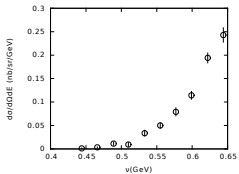

2 3 8.606 8.000 1.32 Day:1979bx

2 3 8.607 8.000 1.32 Day:1979bx

2 3 9.210 8.000 1.51 Day:1979bx

2 3 9.778 8.000 1.69 Day:1979bx

2 3 10.316 8.000 1.87 Day:1979bx

2 3 10.950 8.000 2.10 Day:1979bx

2 3 10.954 8.000 2.10 Day:1979bx

2 3 11.558 8.000 2.32 Day:1979bx

2 3 12.685 8.000 2.77 Day:1979bx

2 3 14.696 8.000 3.65 Day:1979bx

2 3 14.700 8.000 3.65 Day:1979bx